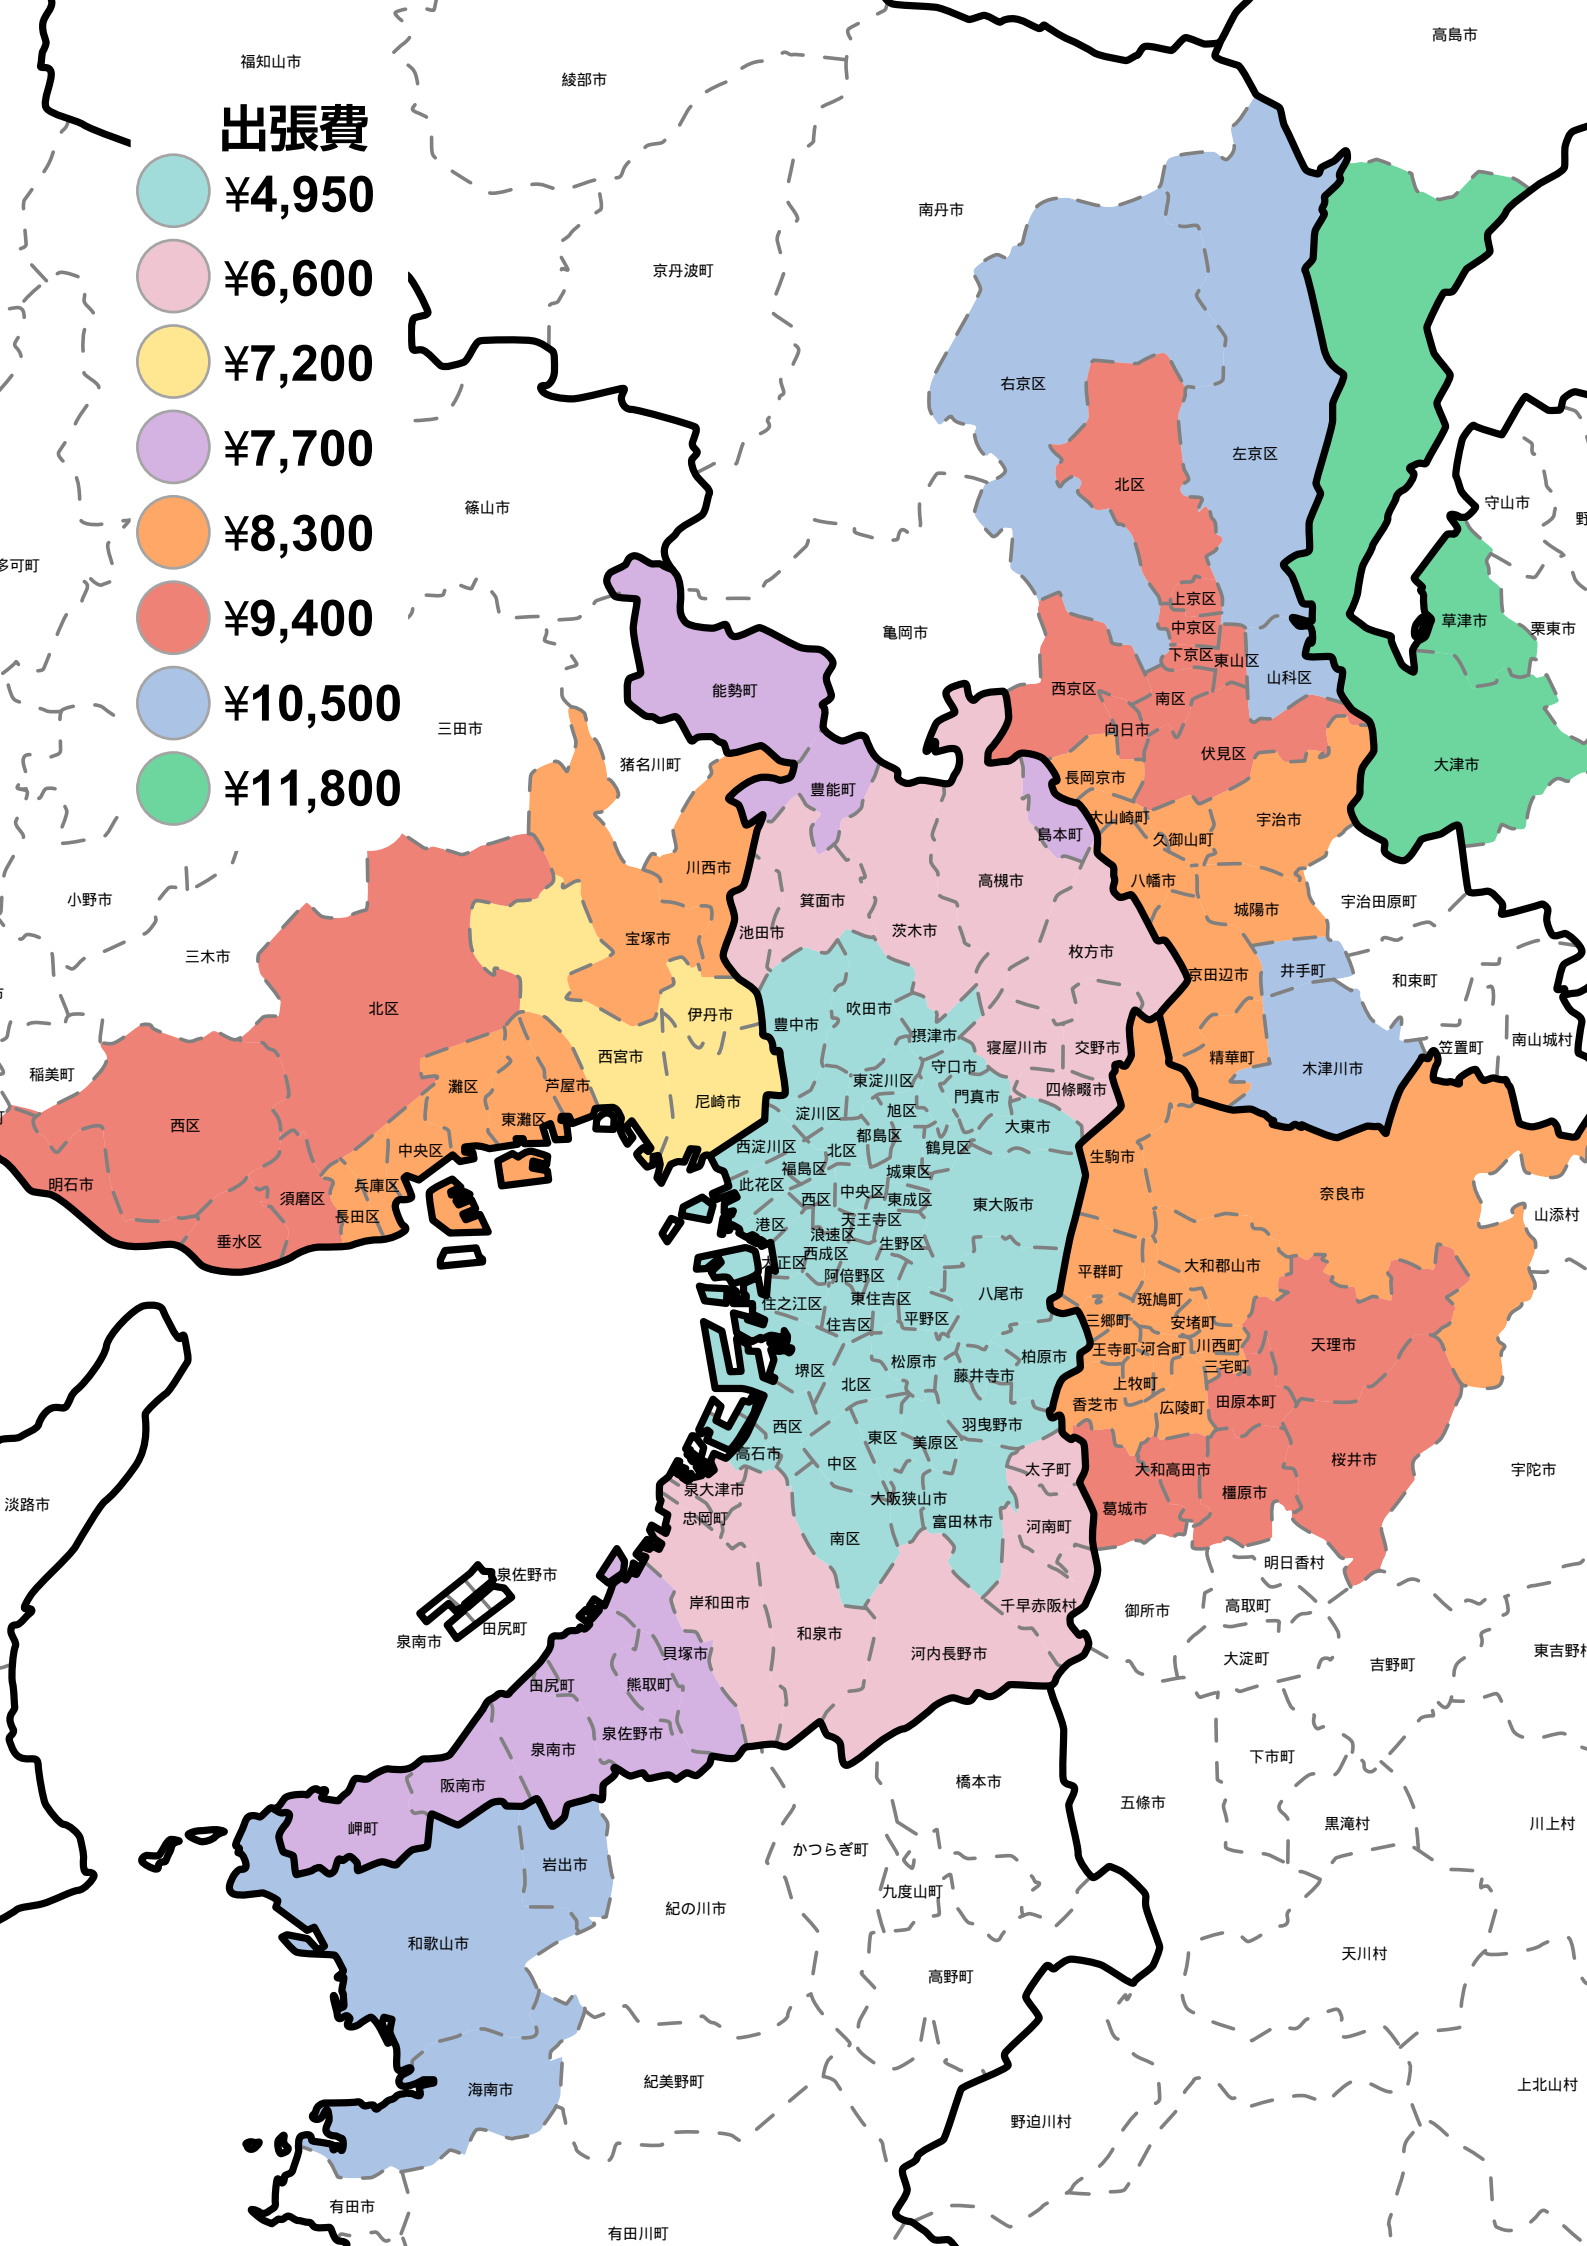

福知山市

綾部市

高島市

出張費

¥4,950

¥6,600

¥7,200

¥7,700

¥8,300

¥9,400

¥10,500

¥11,800

多可町

篠山市

京丹波町

南丹市

西京区

北区

左京区

上京区

中京区

下京区

東山区

南区

桜井市

明日香村

高取町

大淀町

吉野町

下市町

五條市

黒滝村